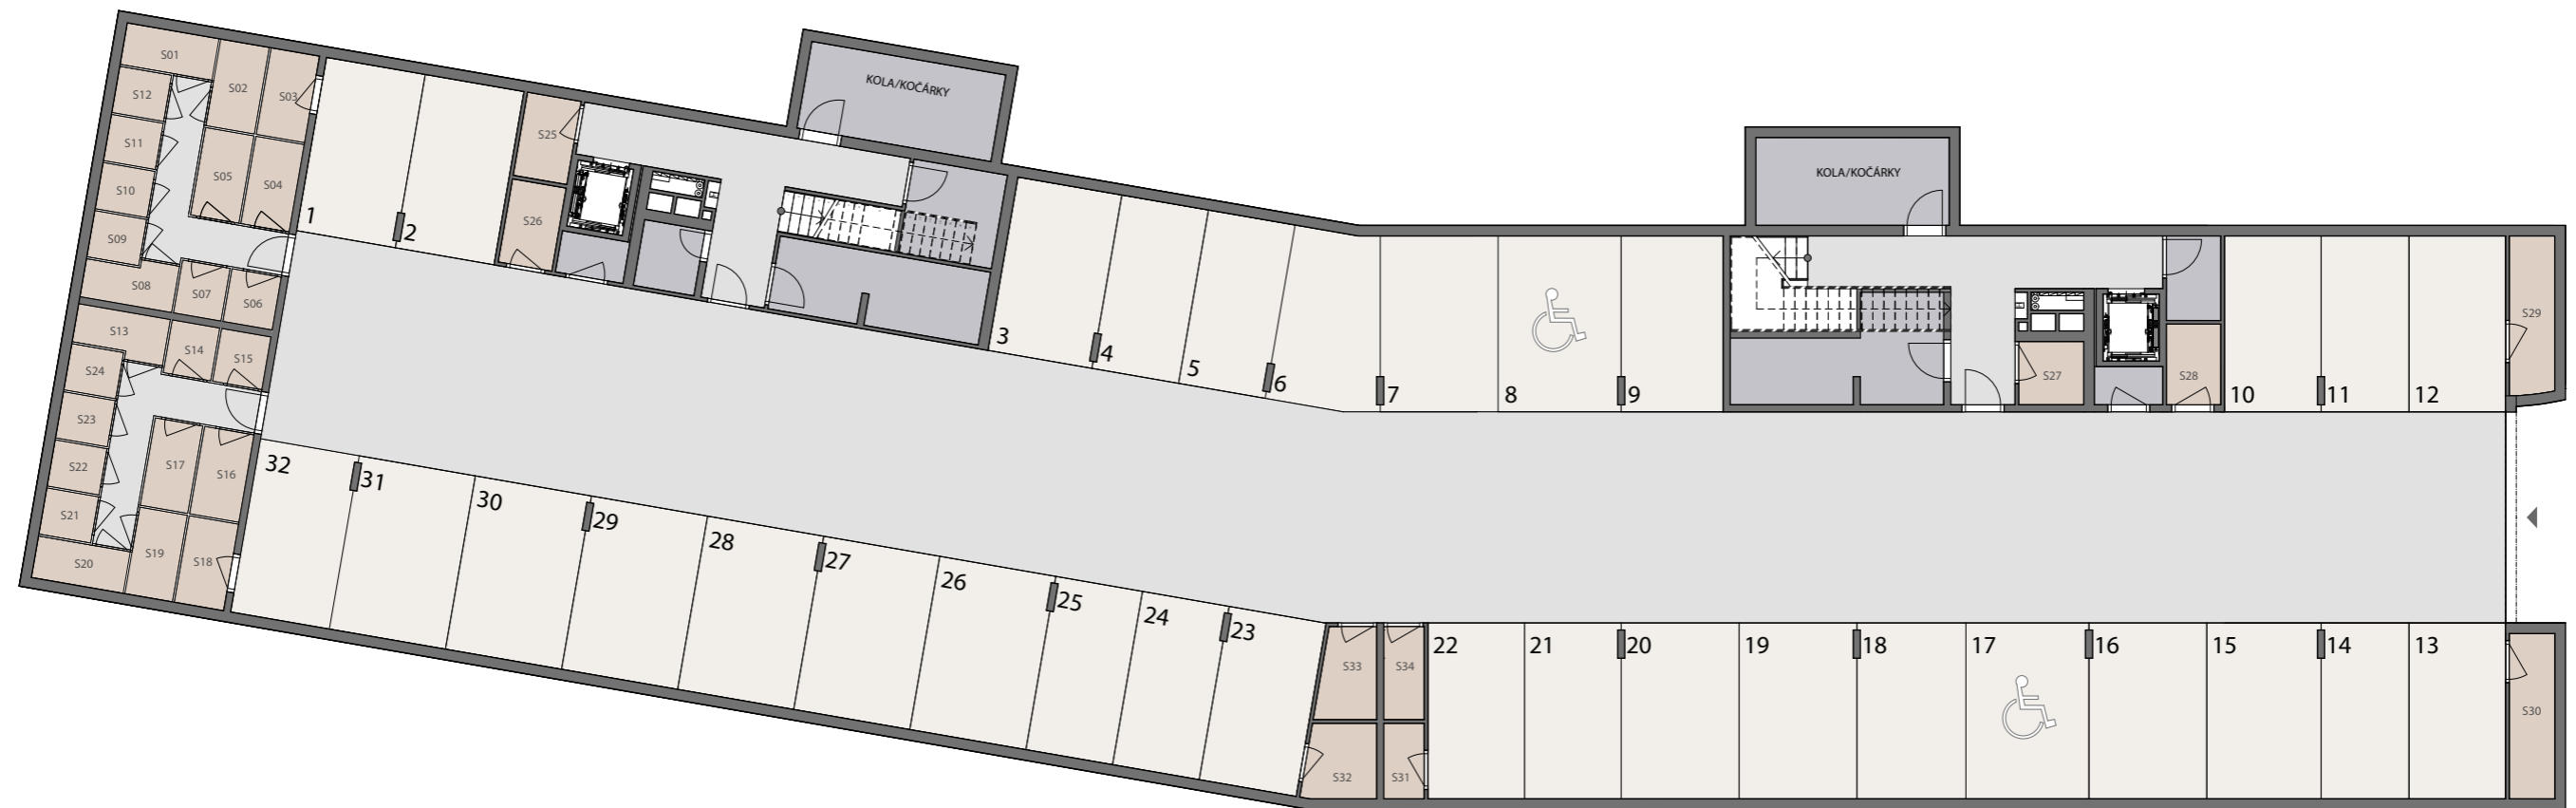

NOVÉ BYTY

Kratochvíle Stochovská

1.PP – PODZEMNÍ PODLAŽÍ

www.jrd.cz
731 555 555