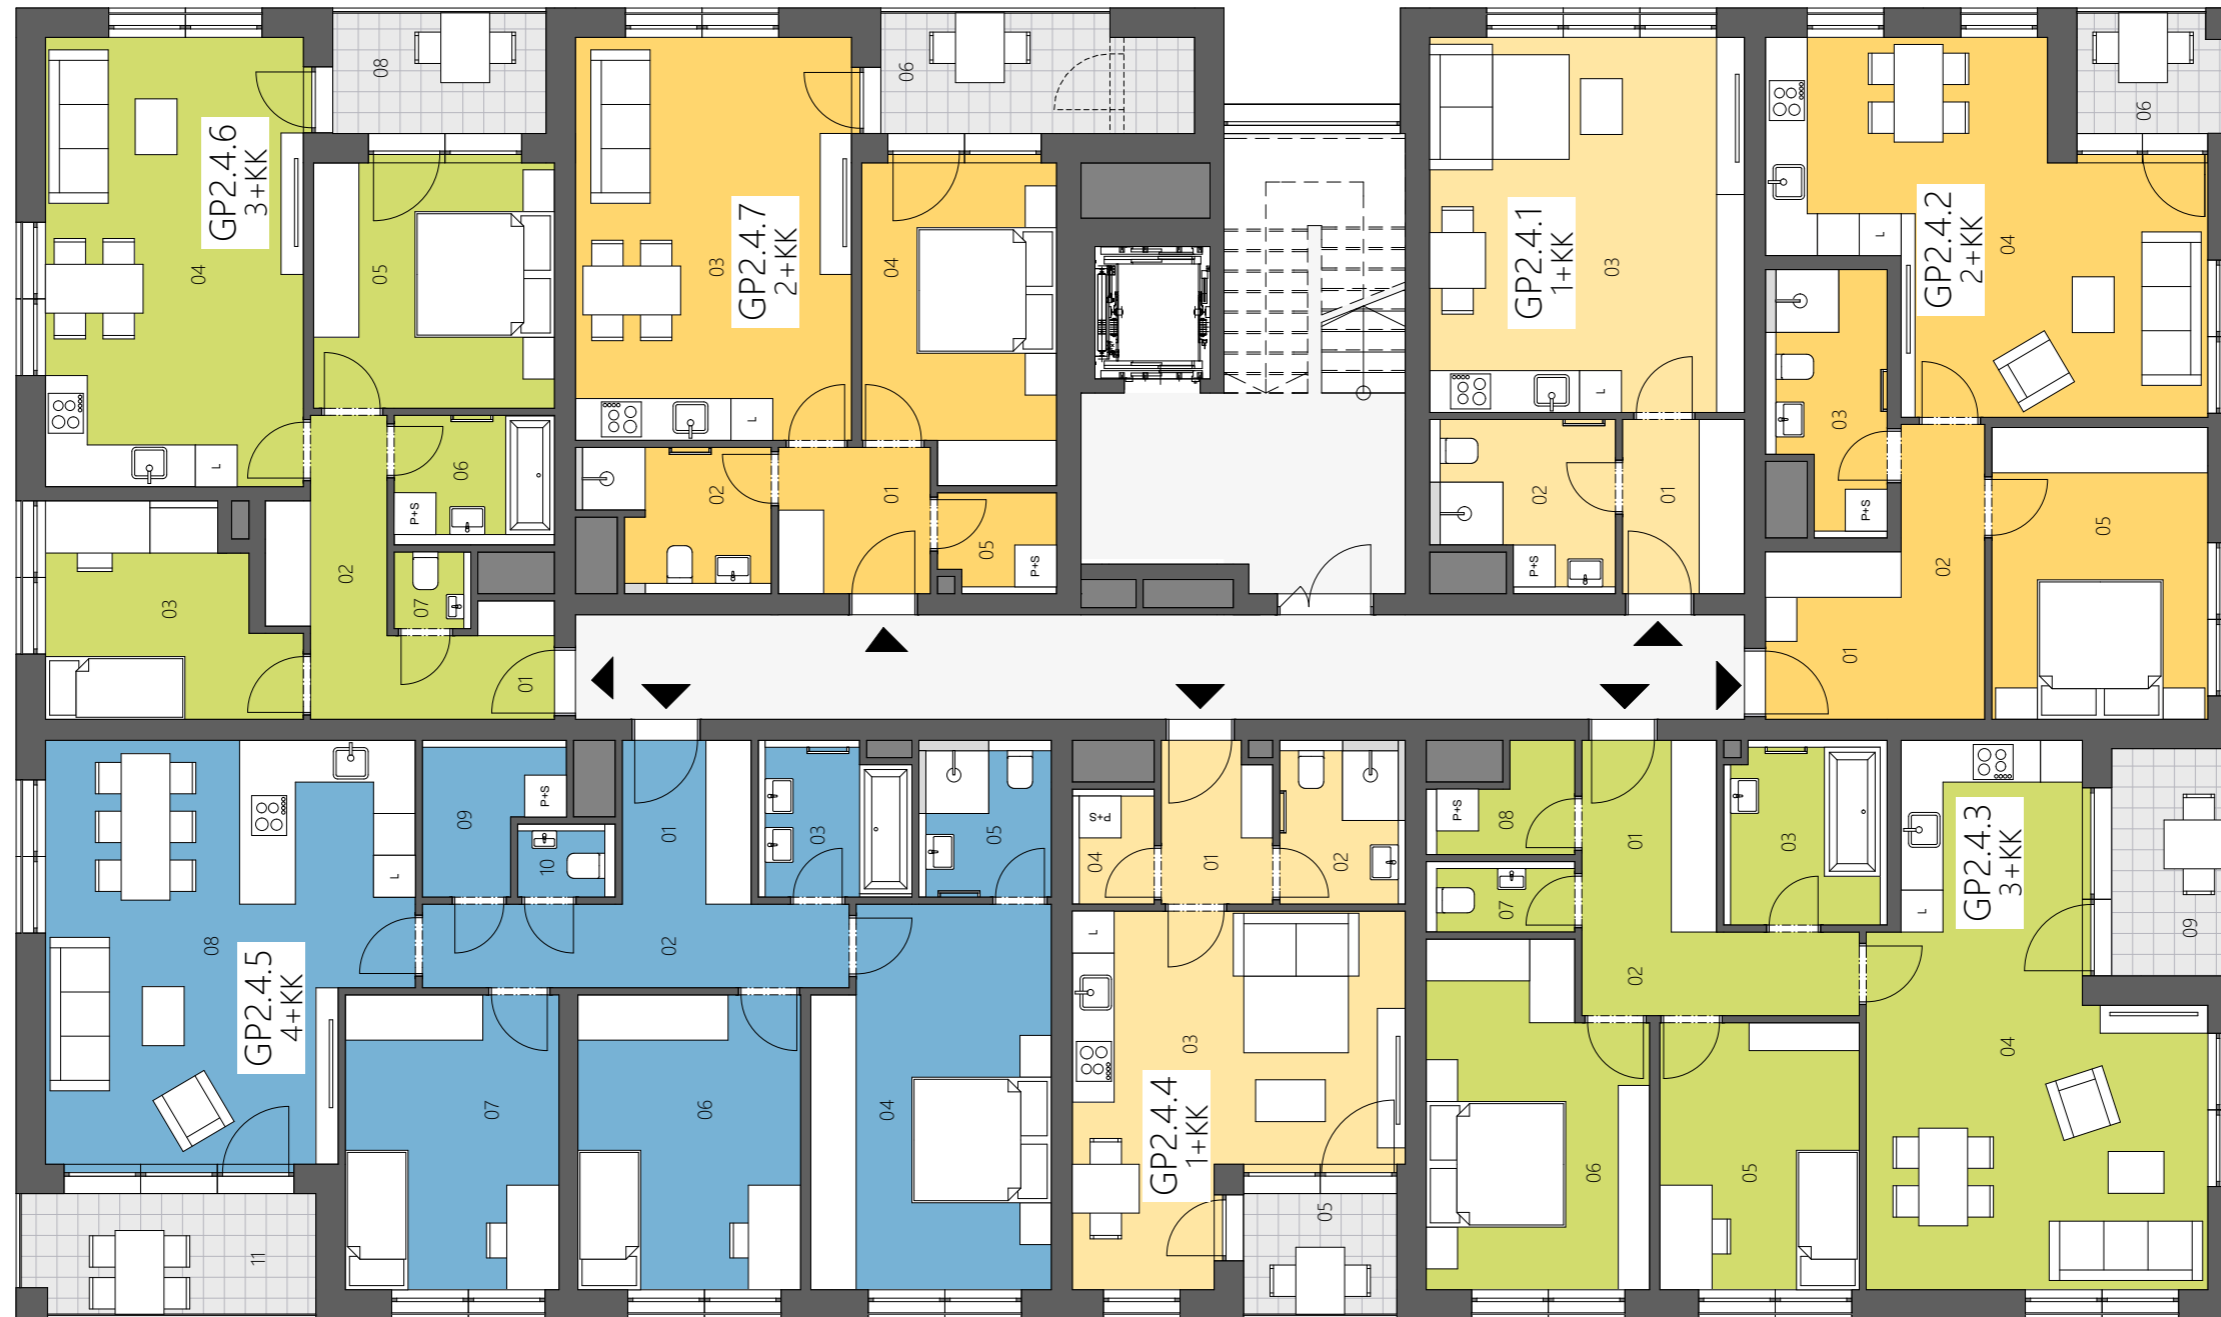

NOVÉ BYTY
**Green Port
Strašnice**

OBJEKT GP2

**CELKOVÝ
PŮDORYS**

TYP

4.NP

PODLAŽÍ

www.jrd.cz
731 555 555