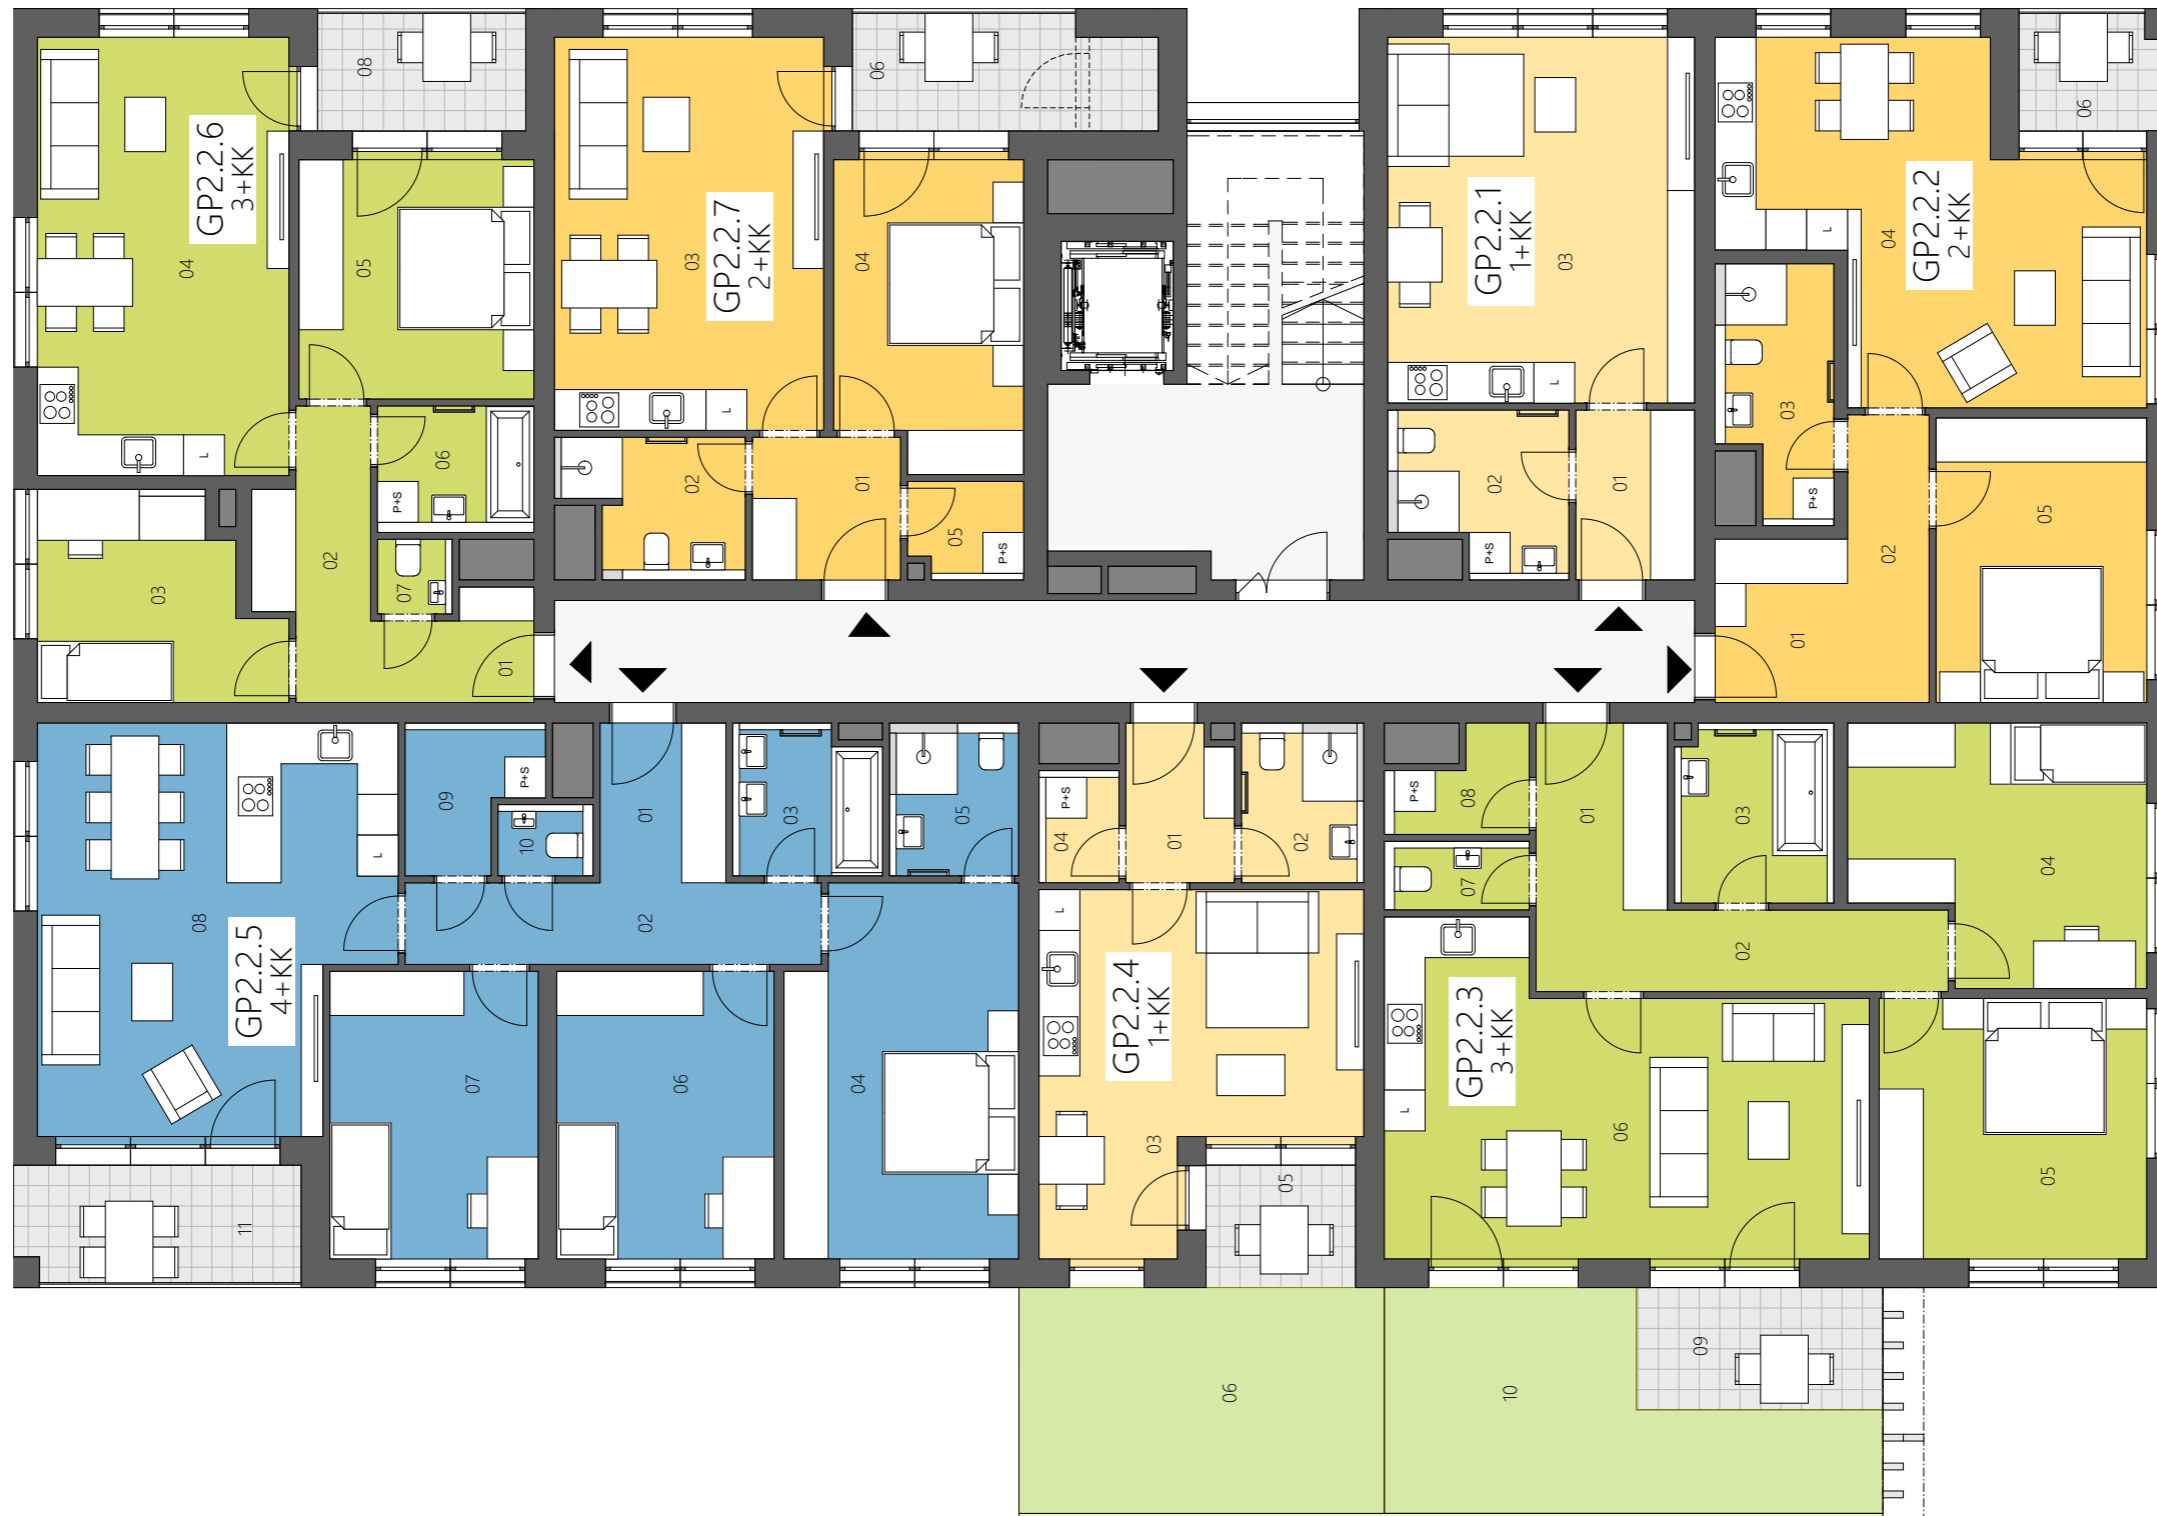

NOVÉ BYTY
**Green Port
Strašnice**

OBJEKT GP2

**CELKOVÝ
PŮDORYS**

TYP

2.NP

PODLAŽÍ

www.jrd.cz
731 555 555