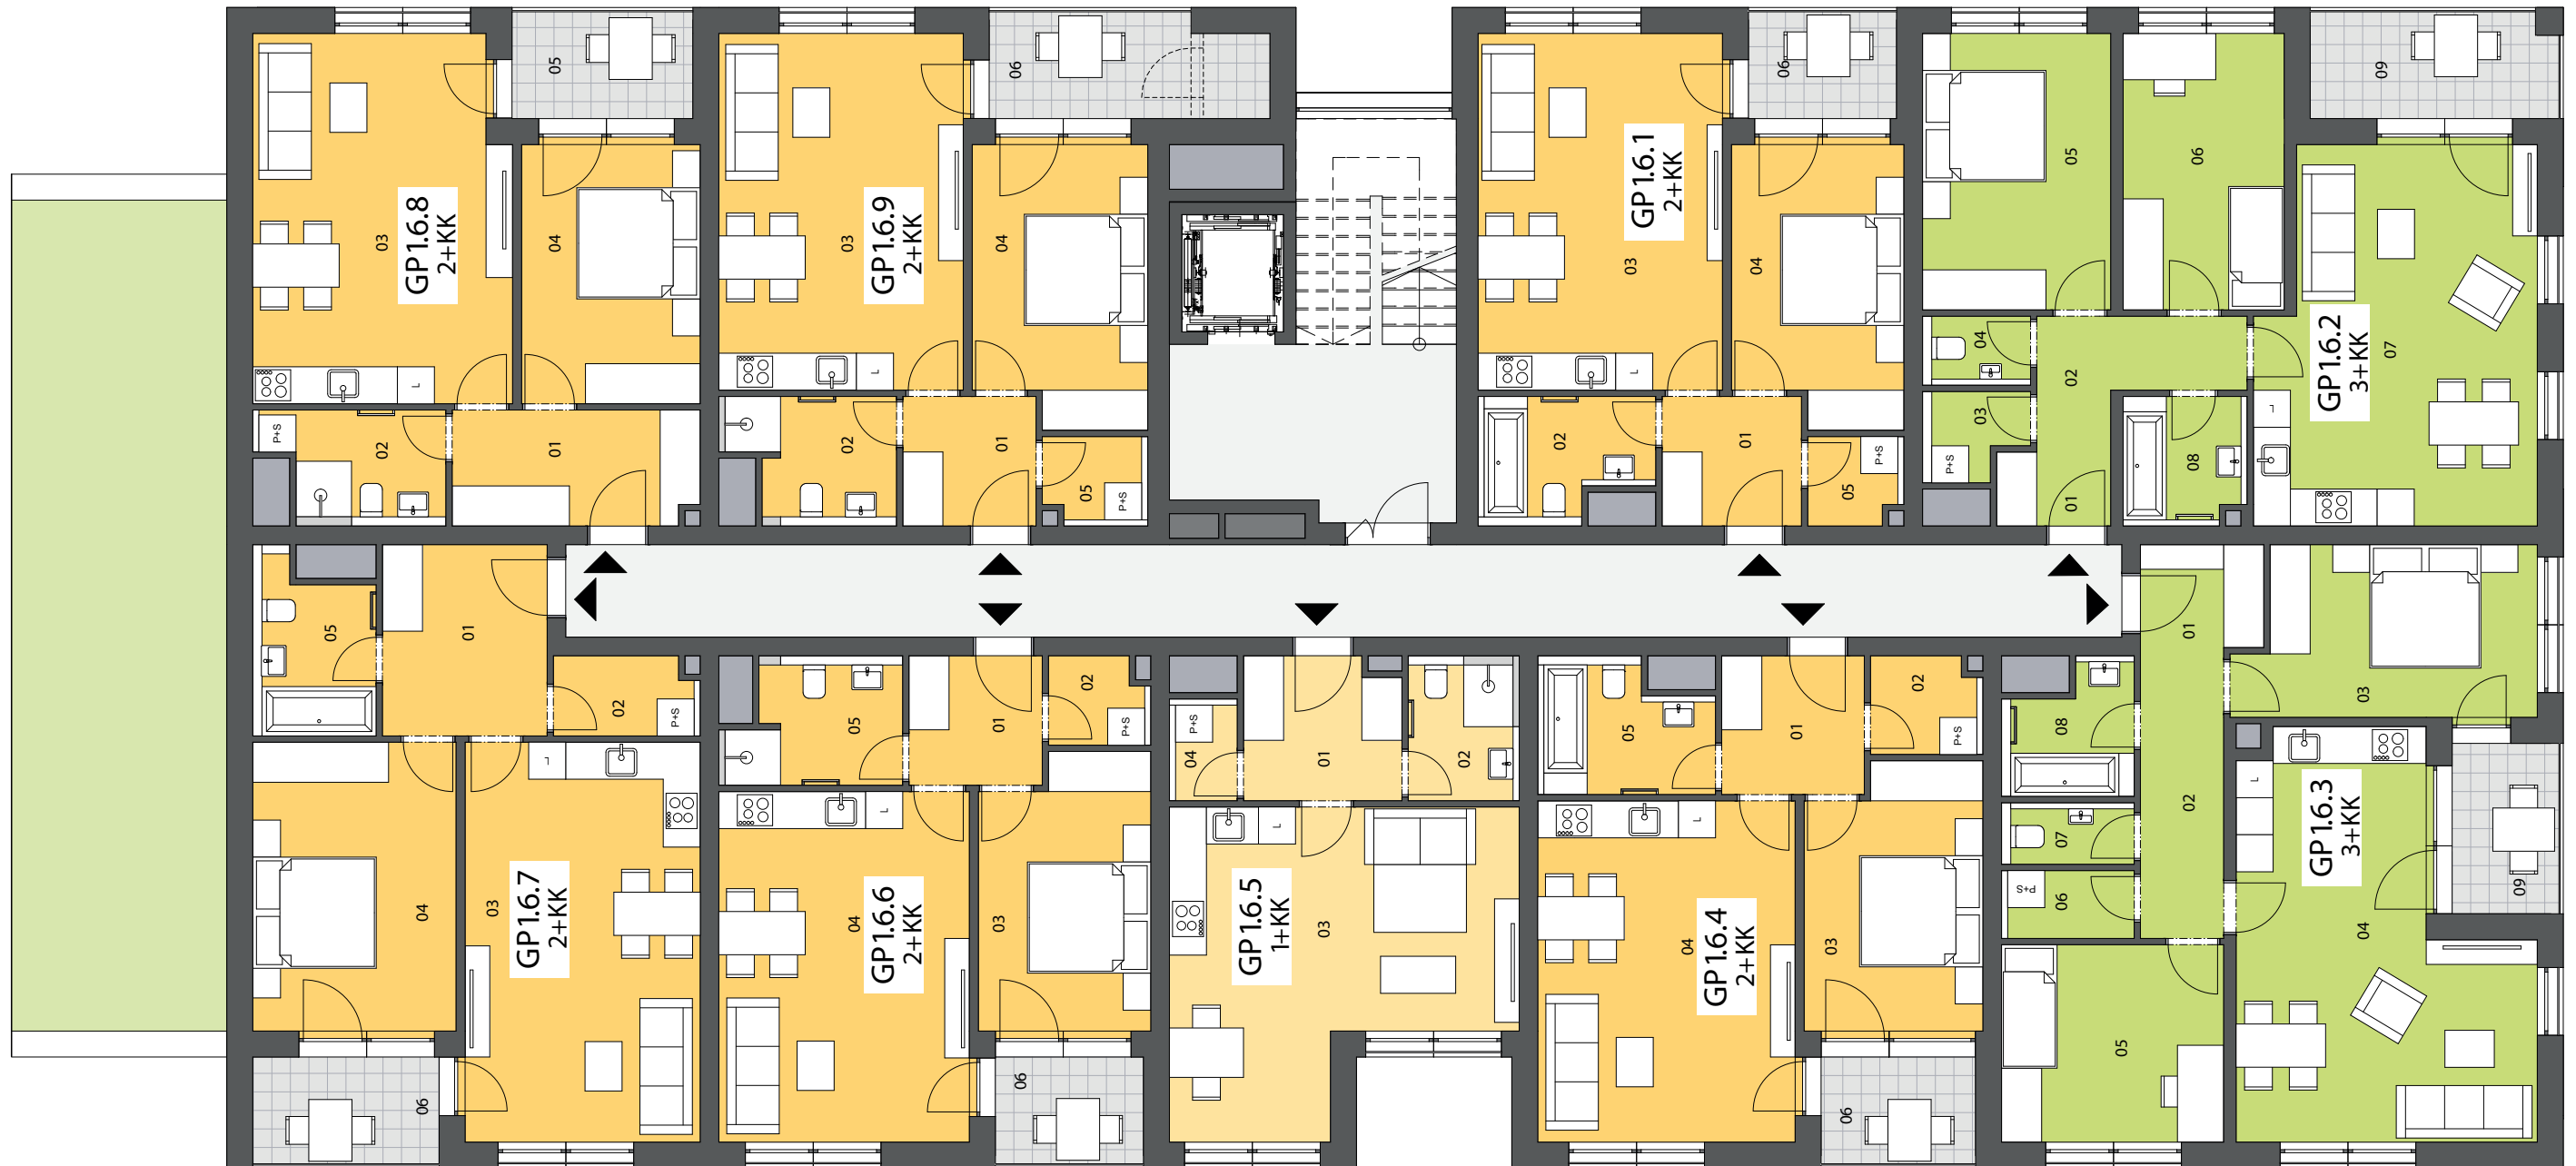

NOVÉ BYTY

Green Port Strašnice

OBJEKT GP1

CELKOVÝ PŮDORYS

TYP

6.NP

PODLAŽÍ

www.jrd.cz
731 555 555