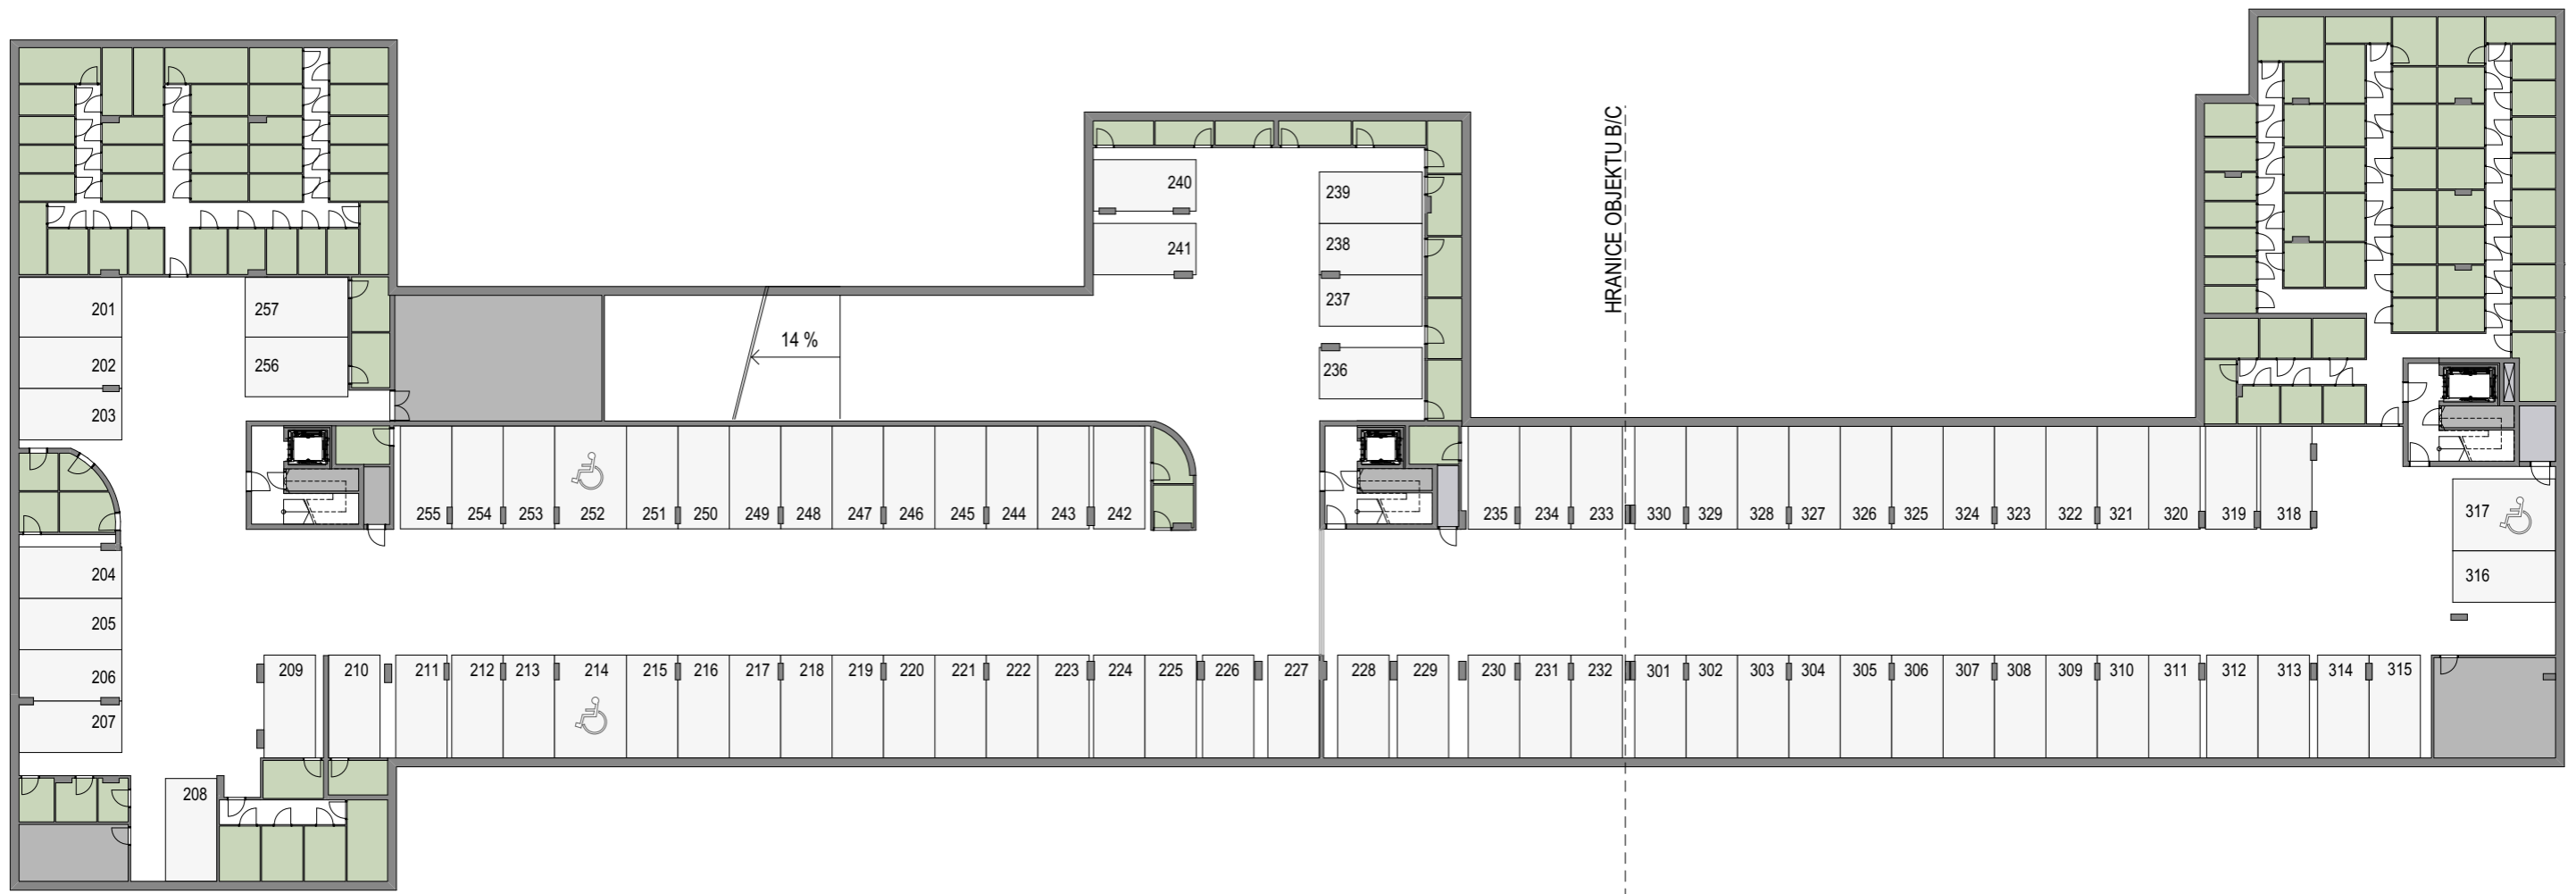

NOVÉ BYTY

Green Port Strašnice

CELKOVÝ PŮDORYS

TYP

2.PP

PODLAŽÍ

www.jrd.cz
731 555 555