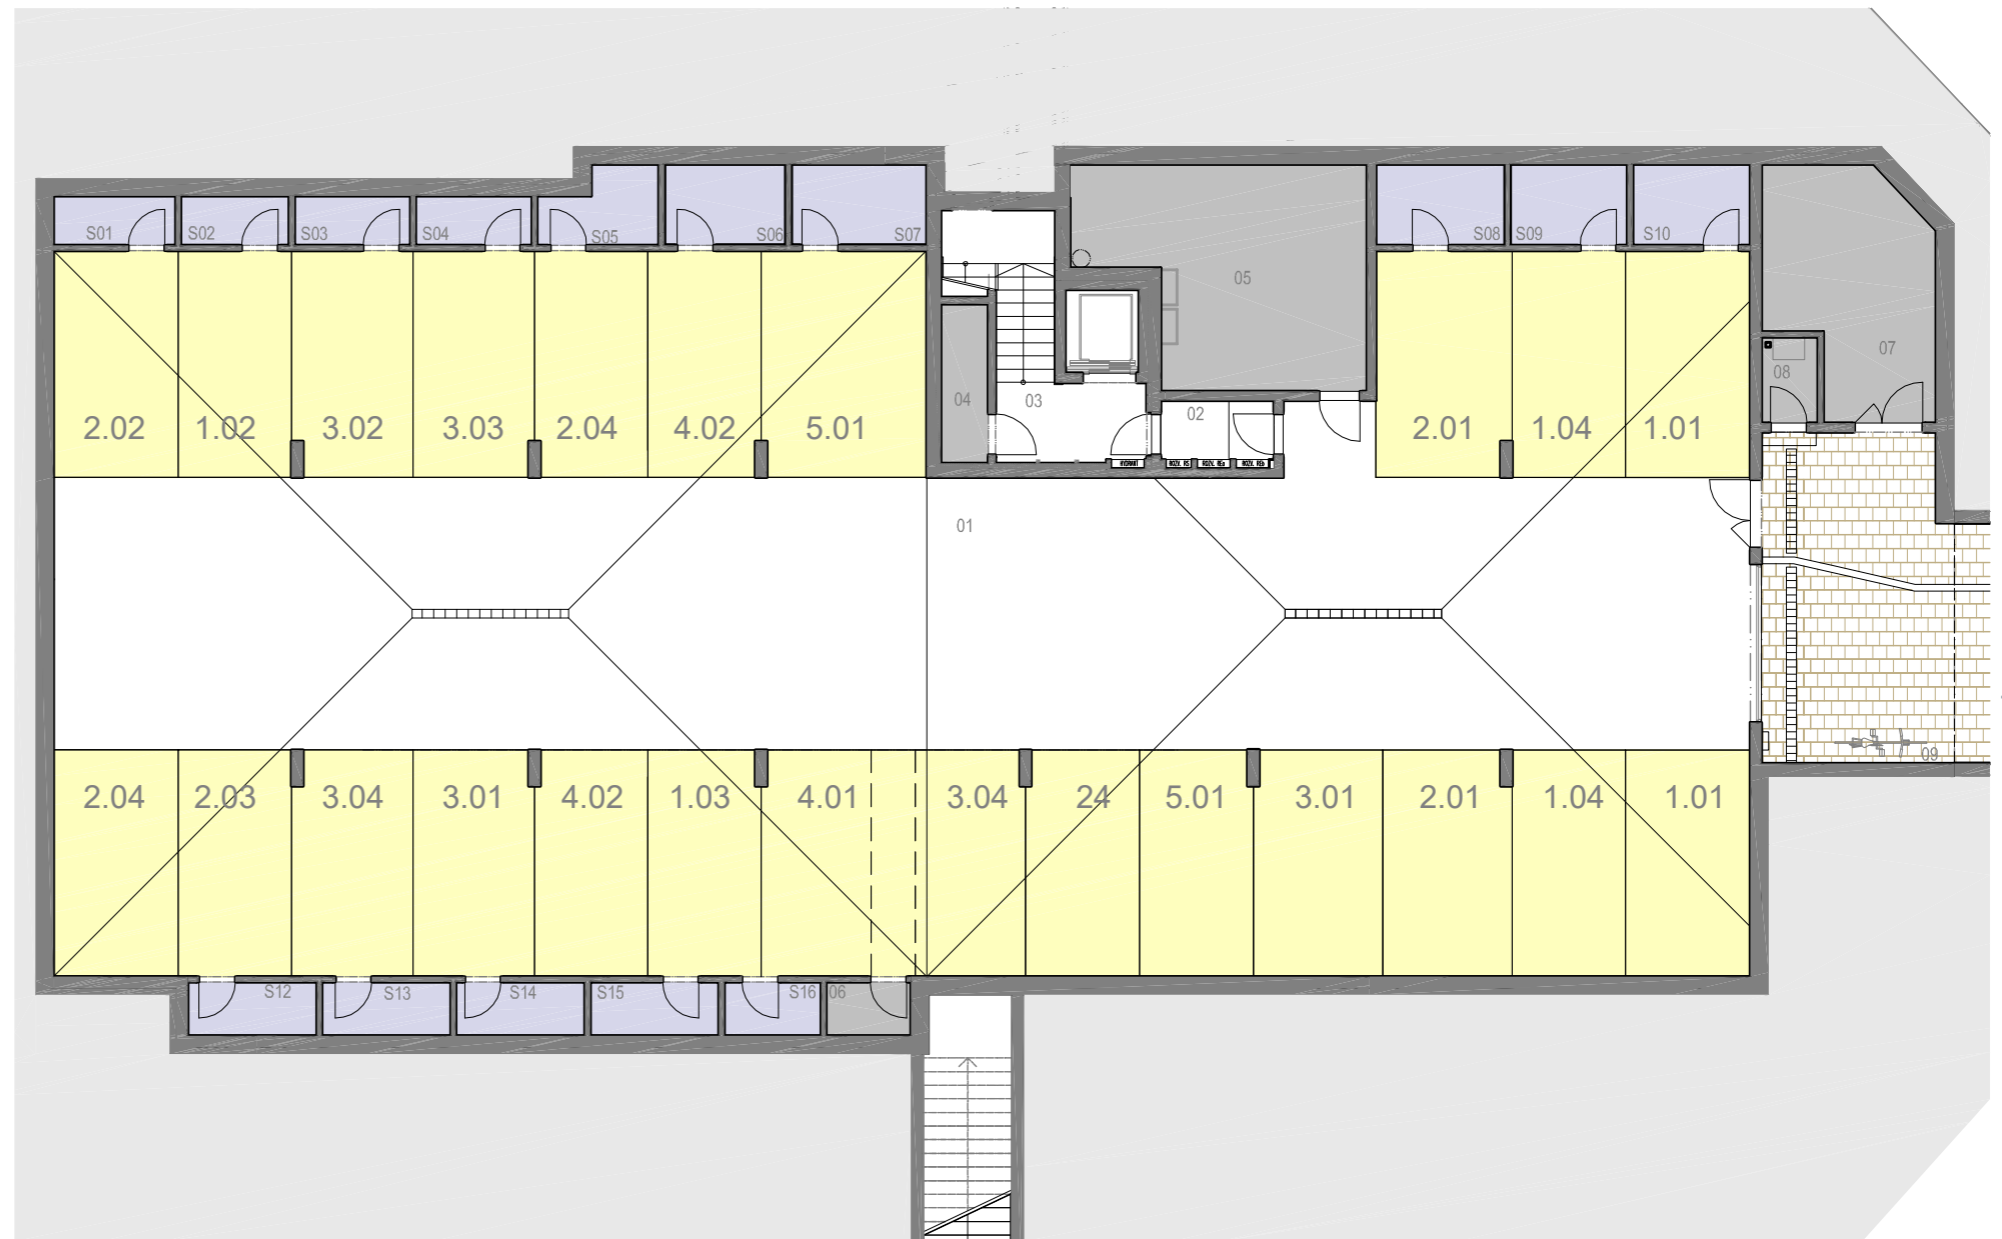

REZIDENCE  
**Červený dvůr**

MAPA LOKALITY

www.jrd.cz  
 731 555 555

0 1 2 3 4 5