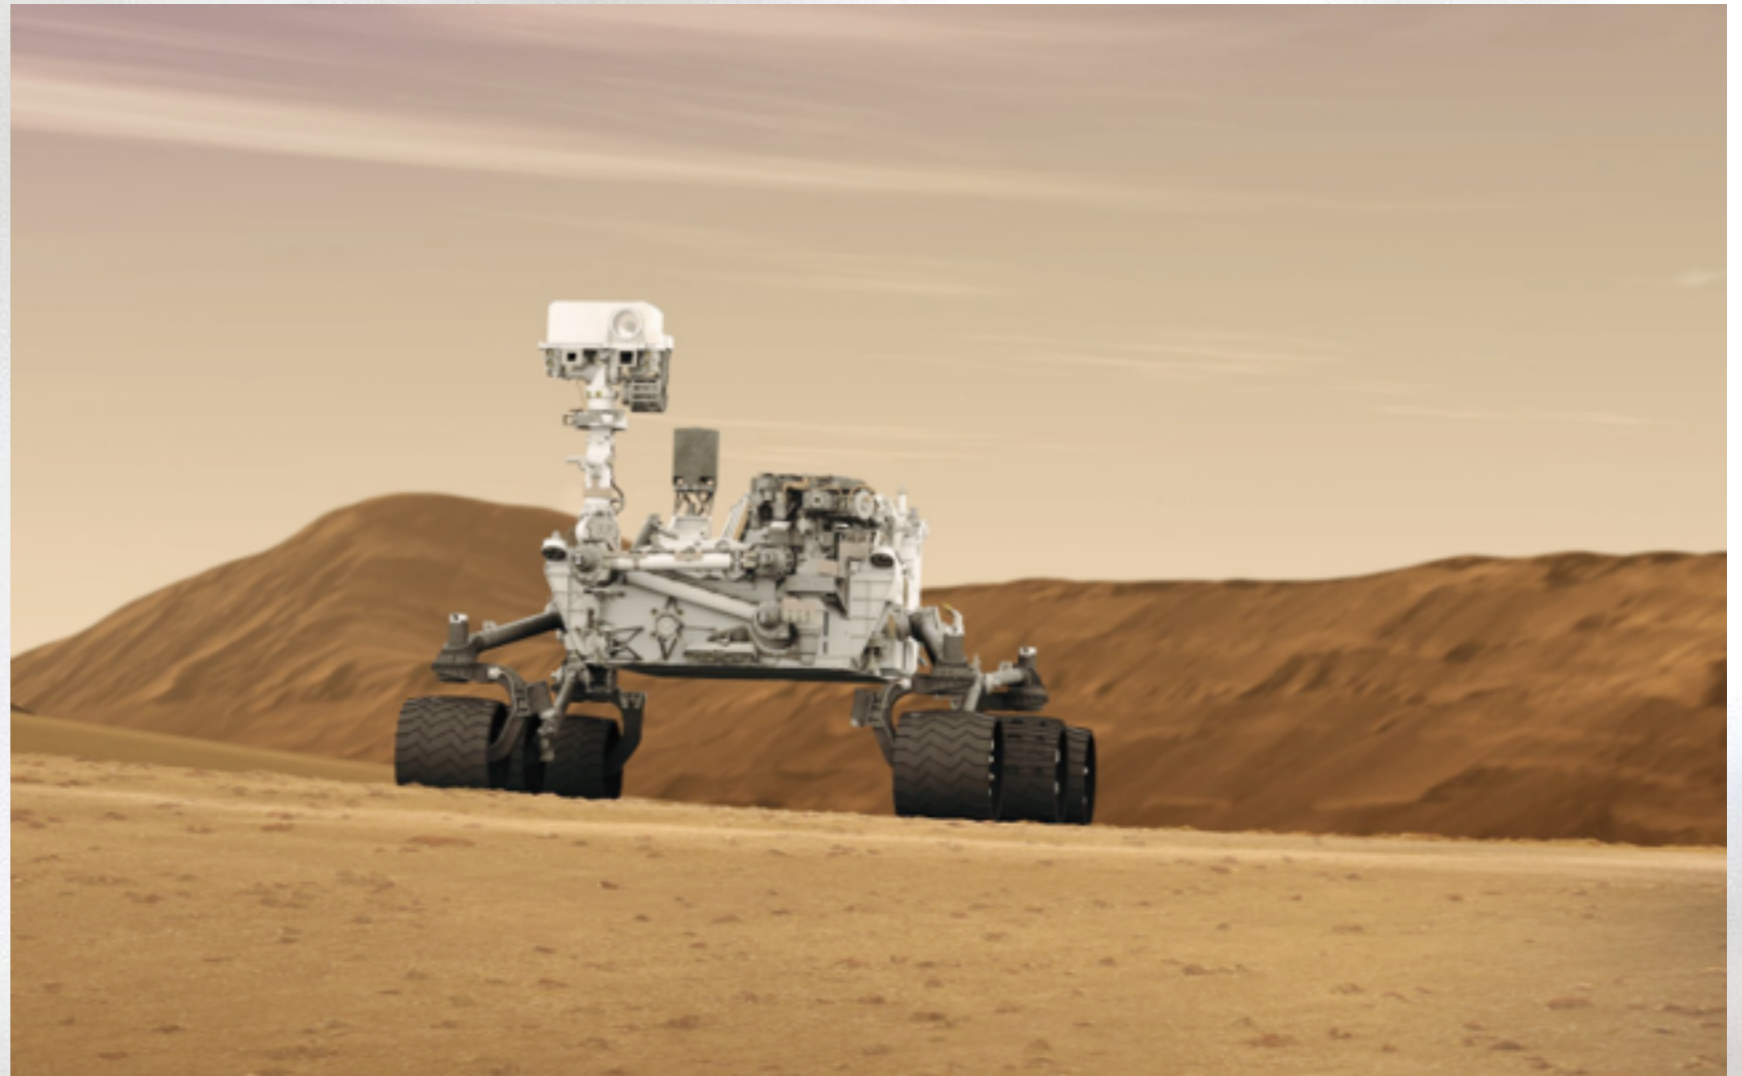

PŘÍRODNÍ MINIMALISTICKÝ DŘEVODEKOR,
PÍSKOVÉ BAREVNOSTI,
JEMNÉ PROHLUBNĚ A PÓRY,
PŘECHODY V PROUŽCÍCH,
PROVOZNÍ ODOLNOST A SNADNÁ ÚDRŽBA.